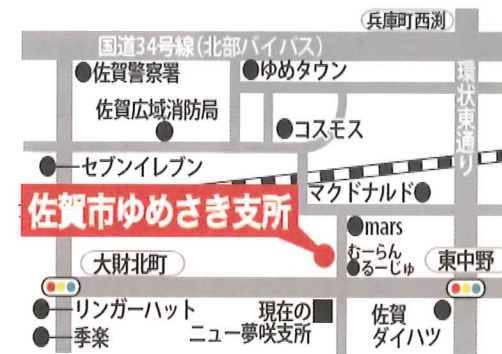

婚情報
資料のご請求

<http://www.arcadia-group.co.jp/as>
上記のオフィシャルホームページにアクセスしてください。最新情報を検索できます

お問い合わせ
資料のご請求 **0120-03-7188**

QR. MOBILE SITE

JAさが 佐賀市ゆめさき支所

当佐賀市ゆめさき支所は、JAさがの支所機能強化の中で、従来の佐賀市・ニュー夢咲の2支所とローン相談センターを再編して平成26年1月に新設いたしました。今後、兵庫北地区の発展のため貢献して参りますので、どうぞよろしくお願いたします。

JAはどなたでもご利用いただけます。皆様のご来店を心からお待ちしております。

佐賀市兵庫北1丁目20番34号	金融窓口営業時間 8:30~16:00	ATM (平日)8:45~20:00
TEL 0952-22-2357	共済窓口営業時間 8:30~17:00	(土日祝)9:00~19:00

どなたでもOK!!お気軽にご来店ください。

ローン相談センター併設!!

平日はもちろん休日でも、専門のスタッフが各種ローンのご相談に応じます。農家組合員をはじめ、地域のみならずお気軽にご来店ください。