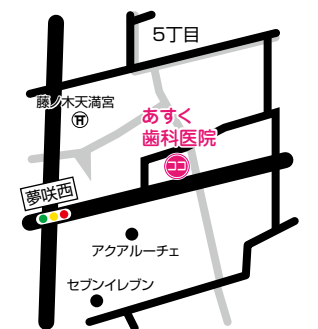

一品料理からコース料理まで、リーズナブルなお値段でおもてなしいたします。

佐賀市兵庫北2丁目30番33-2号(ゆめタウン南側)

TEL 0952-37-6377

- 個室有り(掘りごたつ式席・テーブル席)
- 昼夜会食・宴会歓迎
- 駐車場有り(店舗前7台・店舗裏8台)

〔営業時間〕

ランチ:11:30~(オーダーストップ14:00)

夜の部:17:30~(オーダーストップ22:00)

歯科・矯正歯科・小児歯科・歯科口腔外科

## あすく 歯科医院

診療時間	月・火・水	木	金	土	日・祝
10:00~13:30	●	●	●	●	●
15:00~20:30	●	×	●	18:30まで	×

【休診】木曜日午後・第四日曜日  
第一・第三日曜日午後・祝日午後

〒849-0919 佐賀市兵庫北五丁目2-23

院長  
中島毅久

皆様の「かかりつけ歯科医」として  
どんなことでもご相談ください

Tel 0952-65-5924